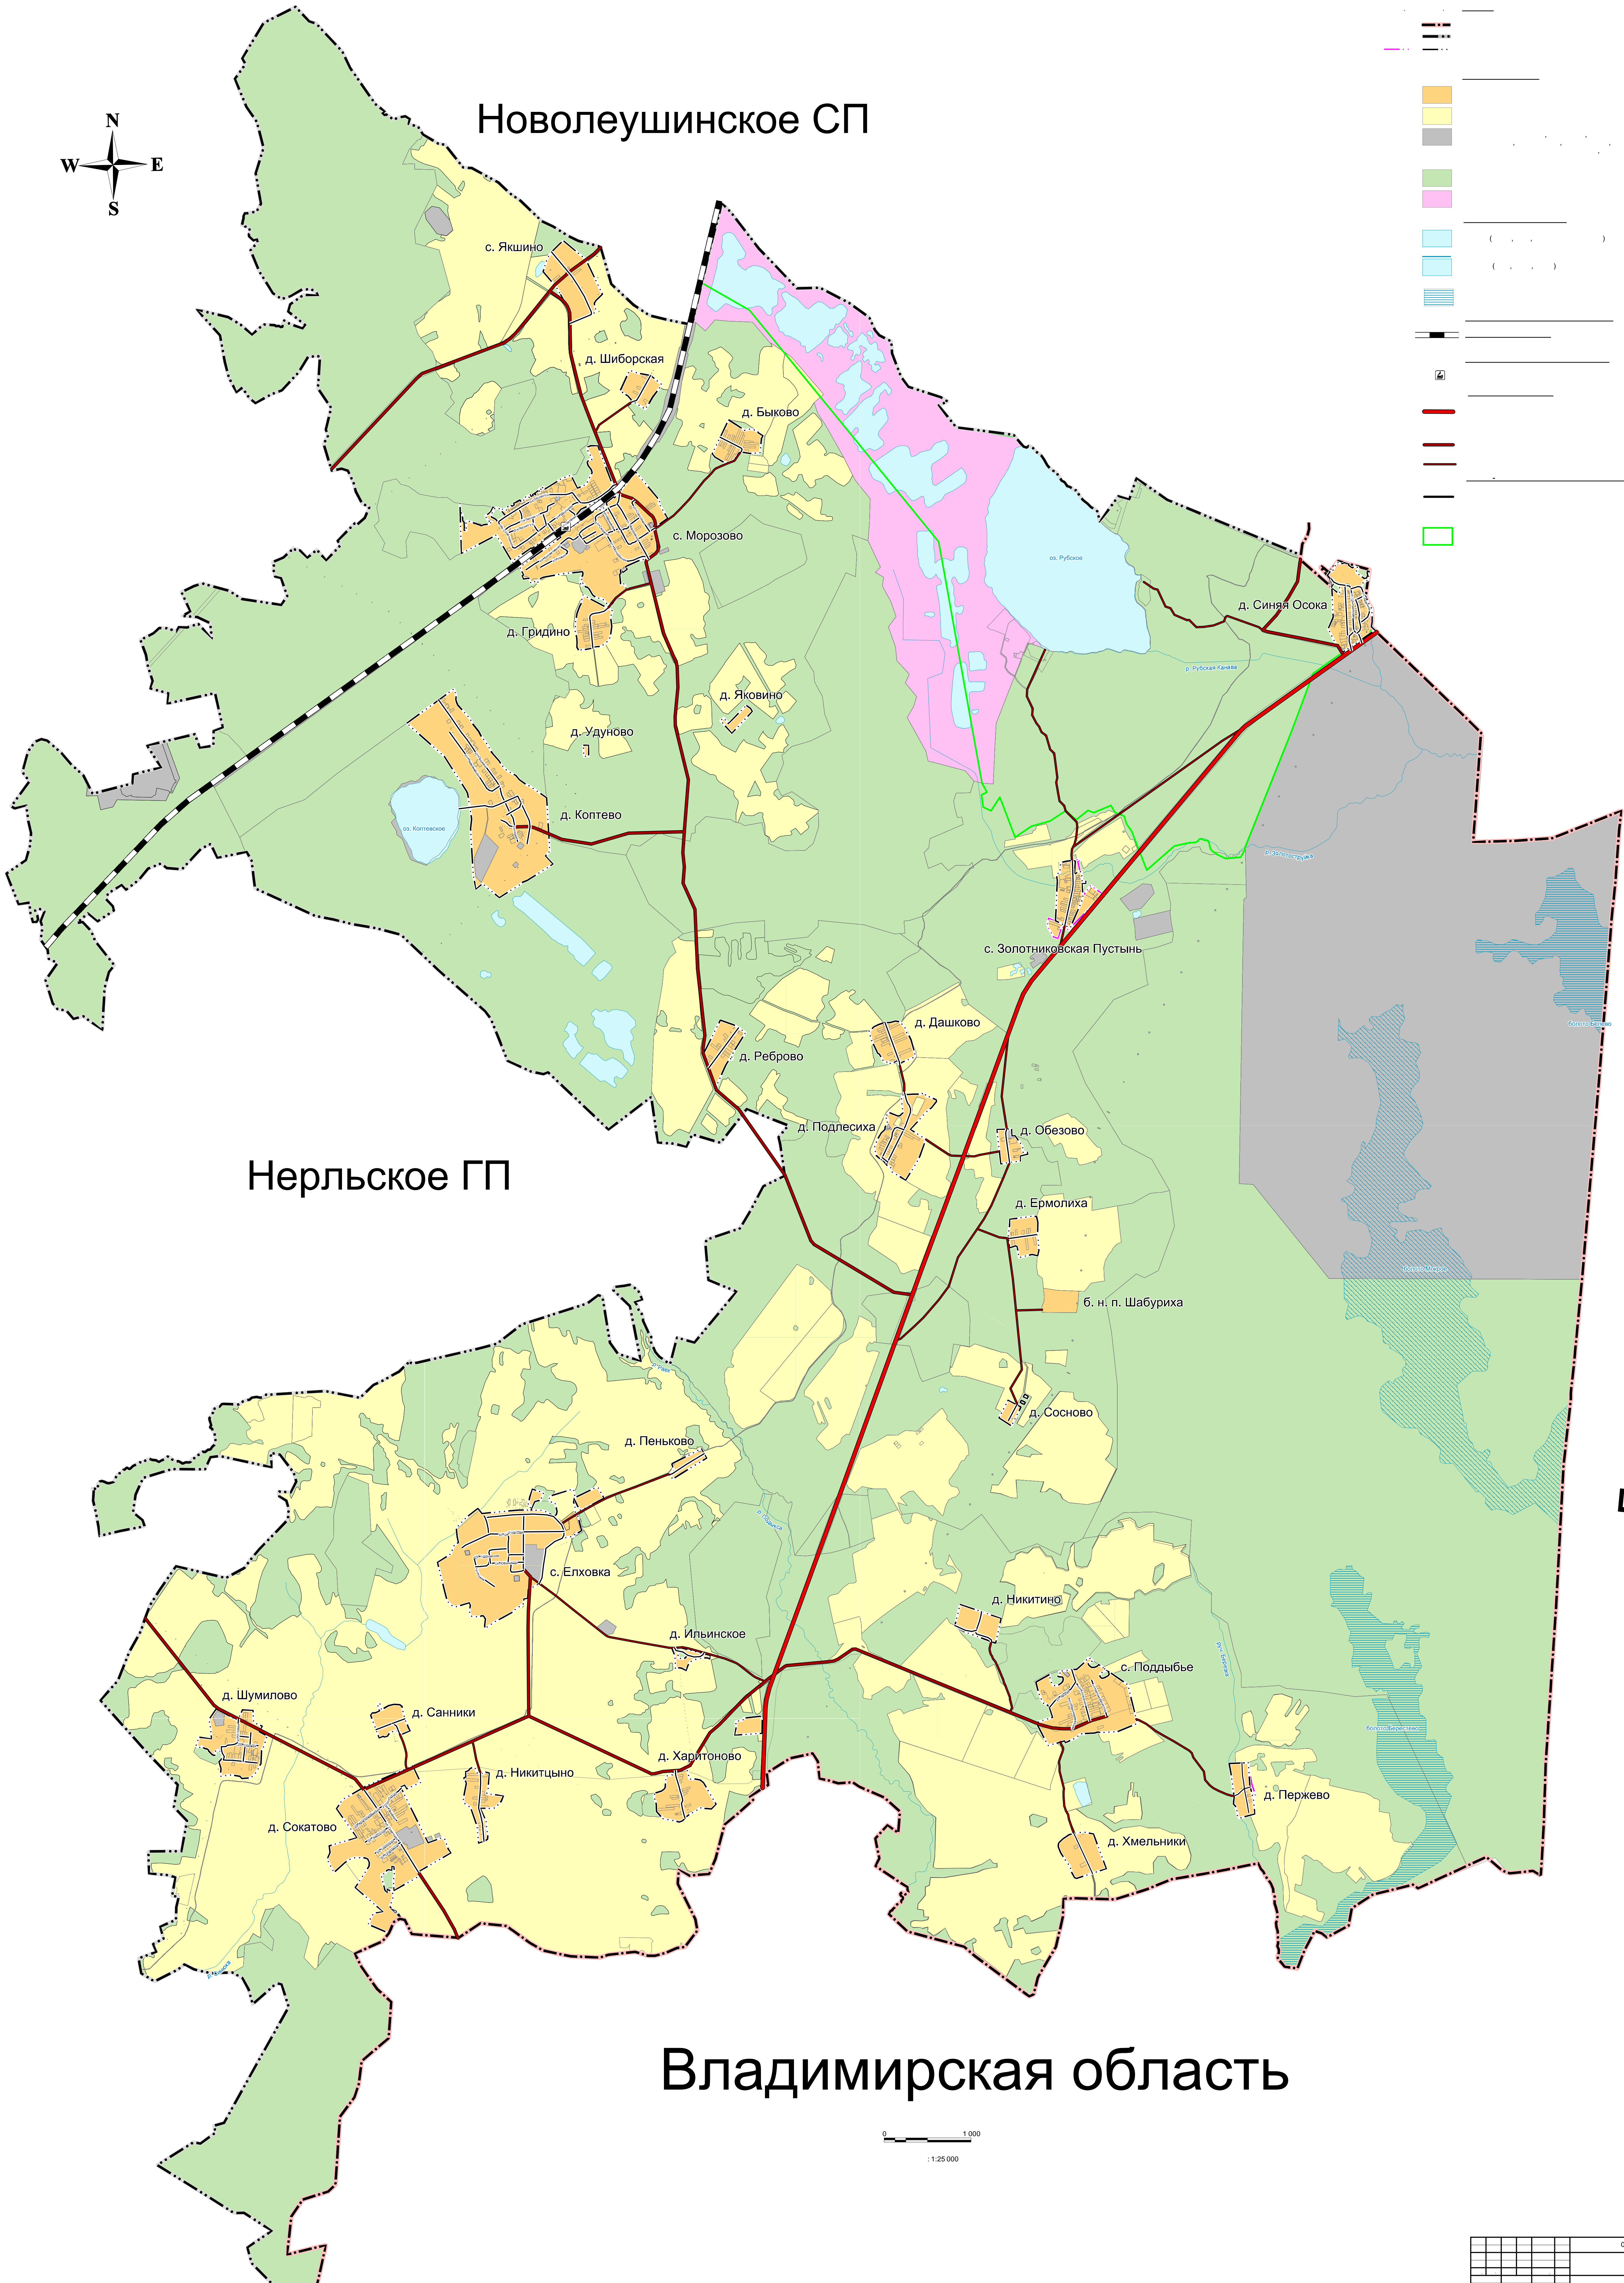

1:25 000

# Новолеушинское СП

Нерльское ГП

Лежневский район

# Владимирская область

0133300015822000004	
7	8
1:25 000	